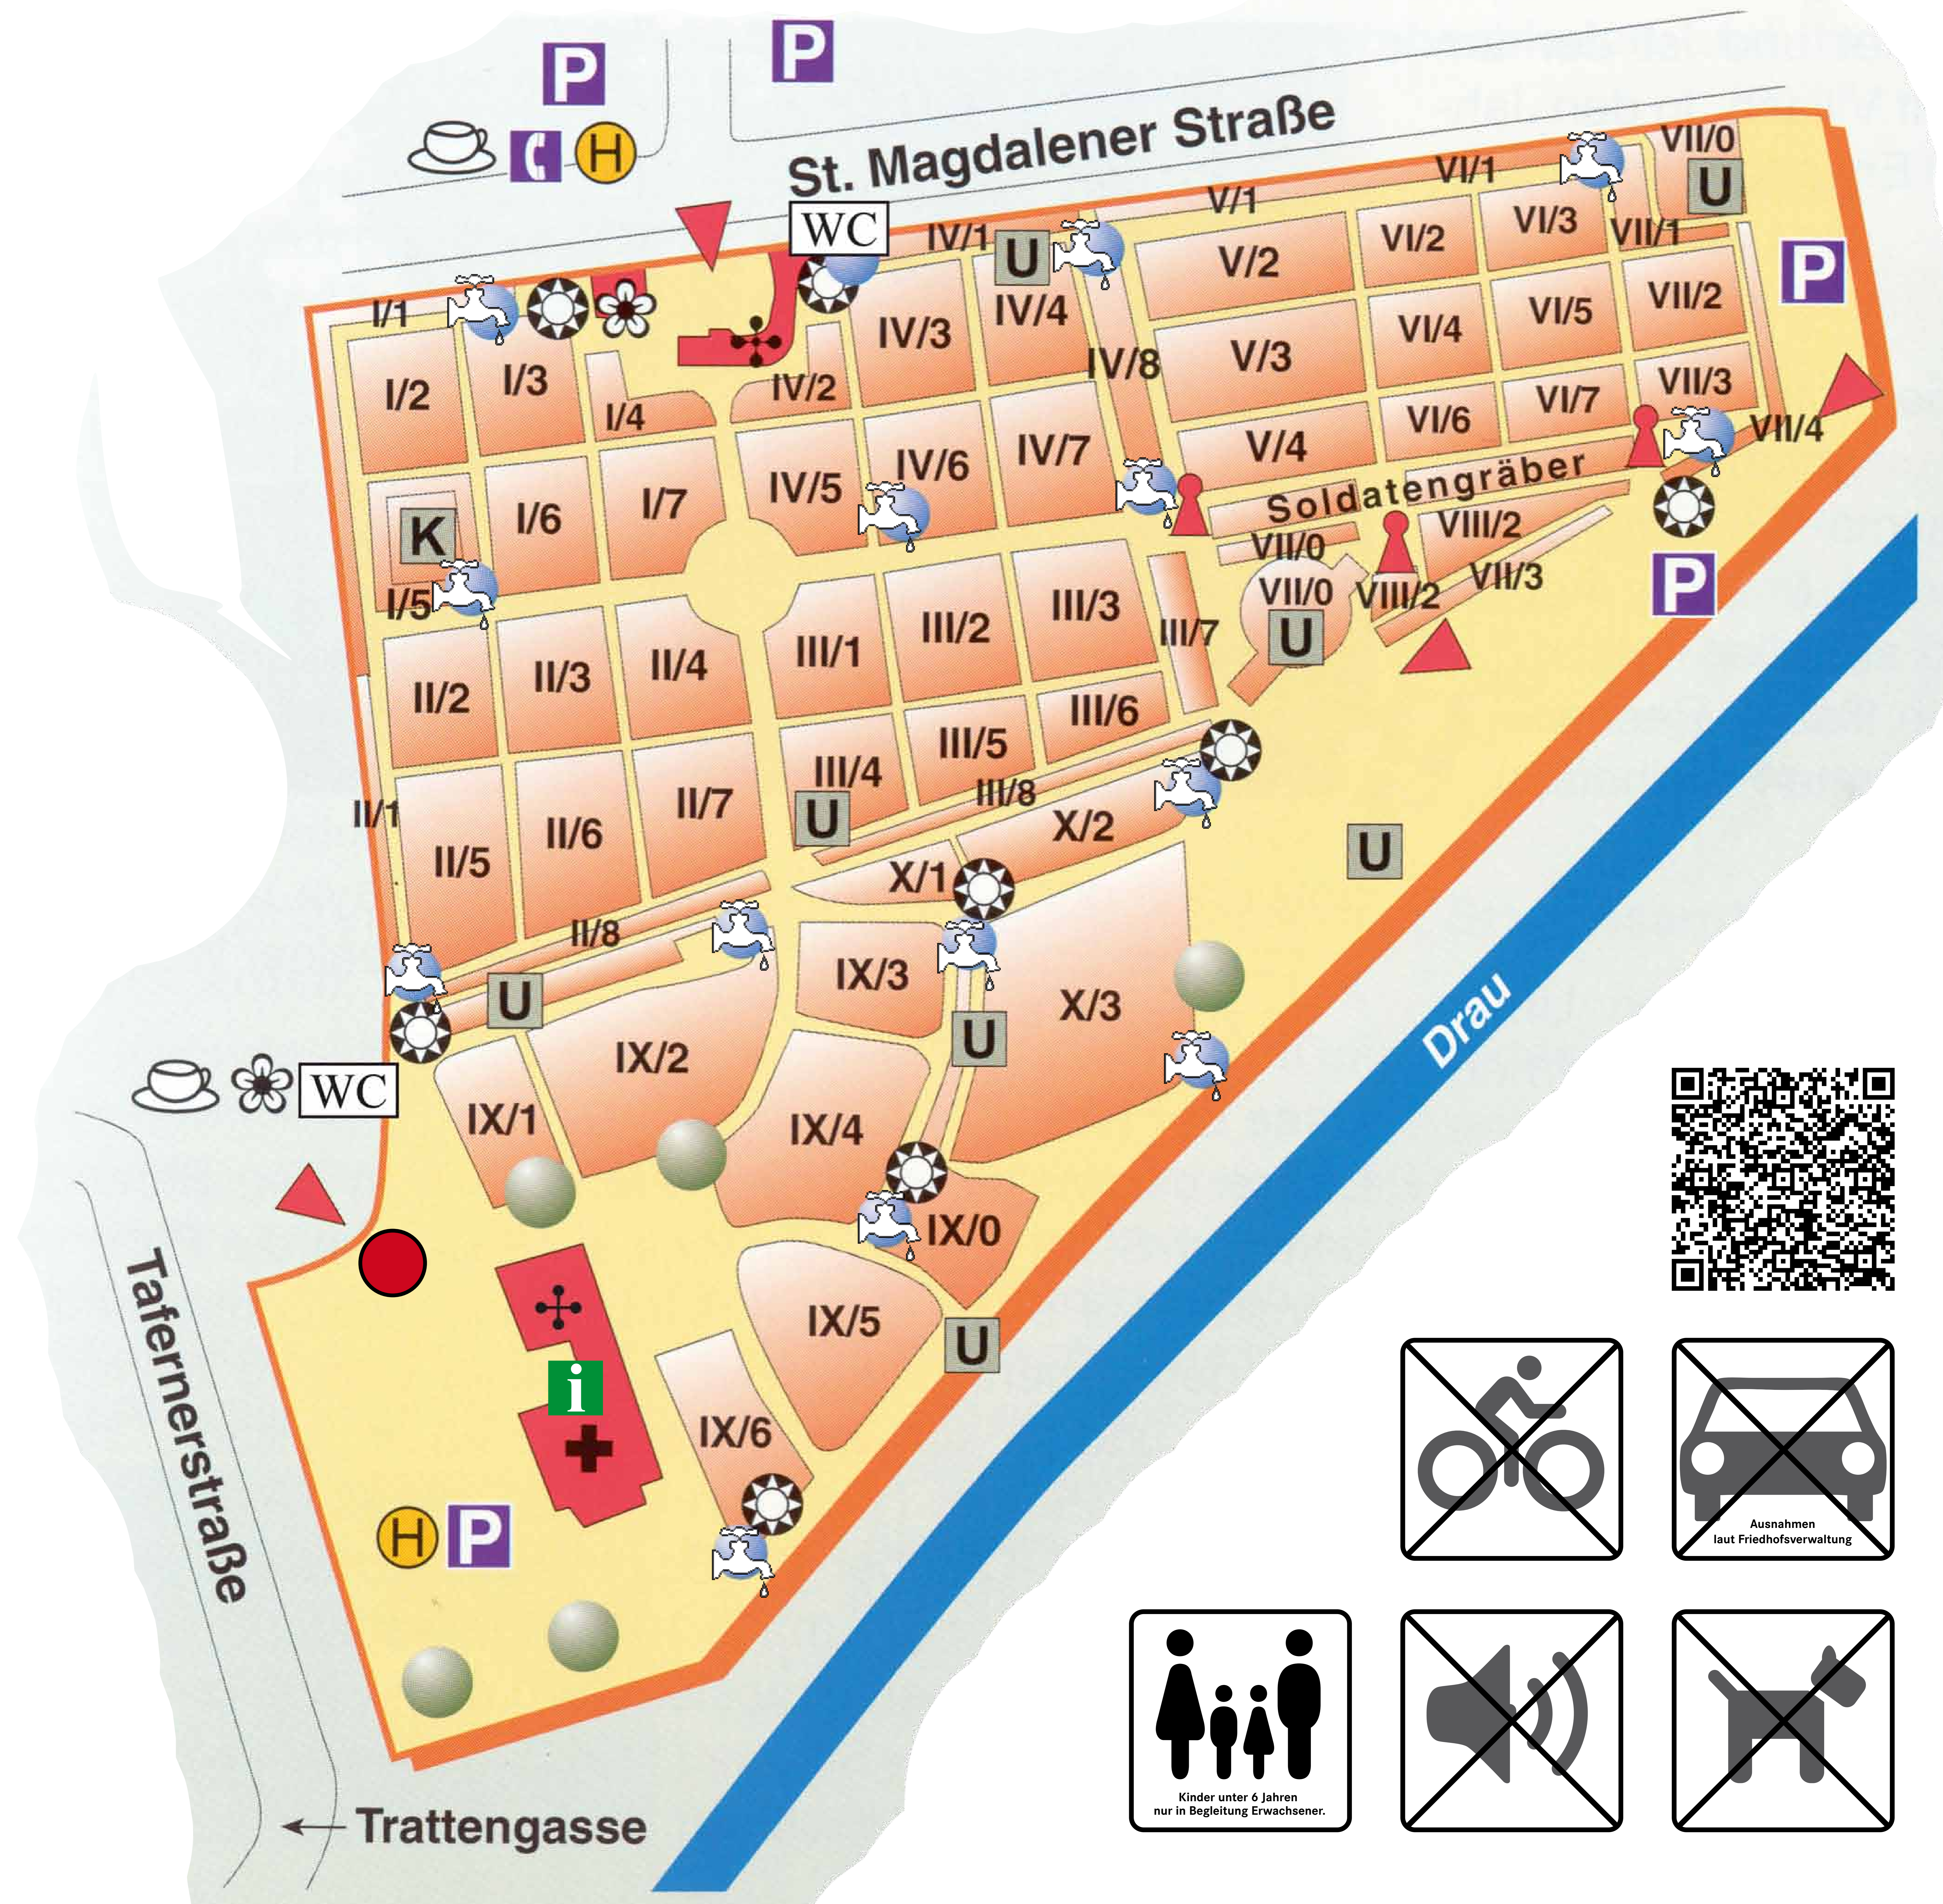

Zentralfriedhof

-  Standpunkt
-  Friedhofswärter
Erreichbarkeit: Montag bis Freitag,
8 bis 12 Uhr und 13 bis 17 Uhr
Journaldienst: Samstag, Sonn- und Feiertag,
8 bis 9 Uhr
Telefon: 0664 / 602 056 250
-  Aufbahrungshalle
Öffnungszeiten: 8 bis 17 Uhr
-  Zeremonienhalle
-  Eingang
-  Soldatengräber
-  Urnenbestattung
-  Kindergedenkstätte
-  Wasserstelle
-  Abfall
-  Blumenverkauf
-  Café
-  Parkplatz
-  Öffentliche Telefonzelle
-  Öffentliche Haltestelle

- 
- 
- 
- 
- 

Zentralfriedhof

-  Standpunkt
-  Friedhofswärter
Erreichbarkeit: Montag bis Freitag,
8 bis 12 Uhr und 13 bis 17 Uhr

Journaldienst: Samstag, Sonn- und Feiertag,
8 bis 9 Uhr

Telefon: 0664 / 602 056 250
-  Aufbahrungshalle
Öffnungszeiten: 8 bis 17 Uhr
-  Zeremonienhalle
-  Eingang
-  Soldatengräber
-  Urnenbestattung
-  Kindergedenkstätte
-  Wasserstelle
-  Abfall
-  Blumenverkauf
-  Café
-  Parkplatz
-  Öffentliche Telefonzelle
-  Öffentliche Haltestelle

- 
-  Ausnahmen laut Friedhofsverwaltung
-  Kinder unter 6 Jahren nur in Begleitung Erwachsener.
- 
- 

Waldfriedhof

-  Standpunkt
-  Friedhofswärter
Erreichbarkeit: Montag bis Freitag,
8 bis 12 Uhr und 13 bis 17 Uhr
Journaldienst: Samstag, Sonn- und
Feiertag, 8 bis 9 Uhr
Telefon: 0664 / 602 056 251
-  Aufbahrungshalle
Öffnungszeiten: 8 bis 17 Uhr
-  Zeremonienhalle
-  Eingang
-  Soldatengräber
-  Urnenbestattung
-  Wasserstelle
-  Abfall
-  Blumenverkauf
-  Café
-  Parkplatz
-  Öffentliche Telefonzelle
-  Öffentliche Haltestelle

Waldfriedhof

-  Standpunkt
-  Friedhofswärter
Erreichbarkeit: Montag bis Freitag,
8 bis 12 Uhr und 13 bis 17 Uhr
Journaldienst: Samstag, Sonn- und
Feiertag, 8 bis 9 Uhr
Telefon: 0664 / 602 056 251
-  Aufbahrungshalle
Öffnungszeiten: 8 bis 17 Uhr
-  Zeremonienhalle
-  Eingang
-  Soldatengräber
-  Urnenbestattung
-  Wasserstelle
-  Abfall
-  Blumenverkauf
-  Café
-  Parkplatz
-  Öffentliche Telefonzelle
-  Öffentliche Haltestelle