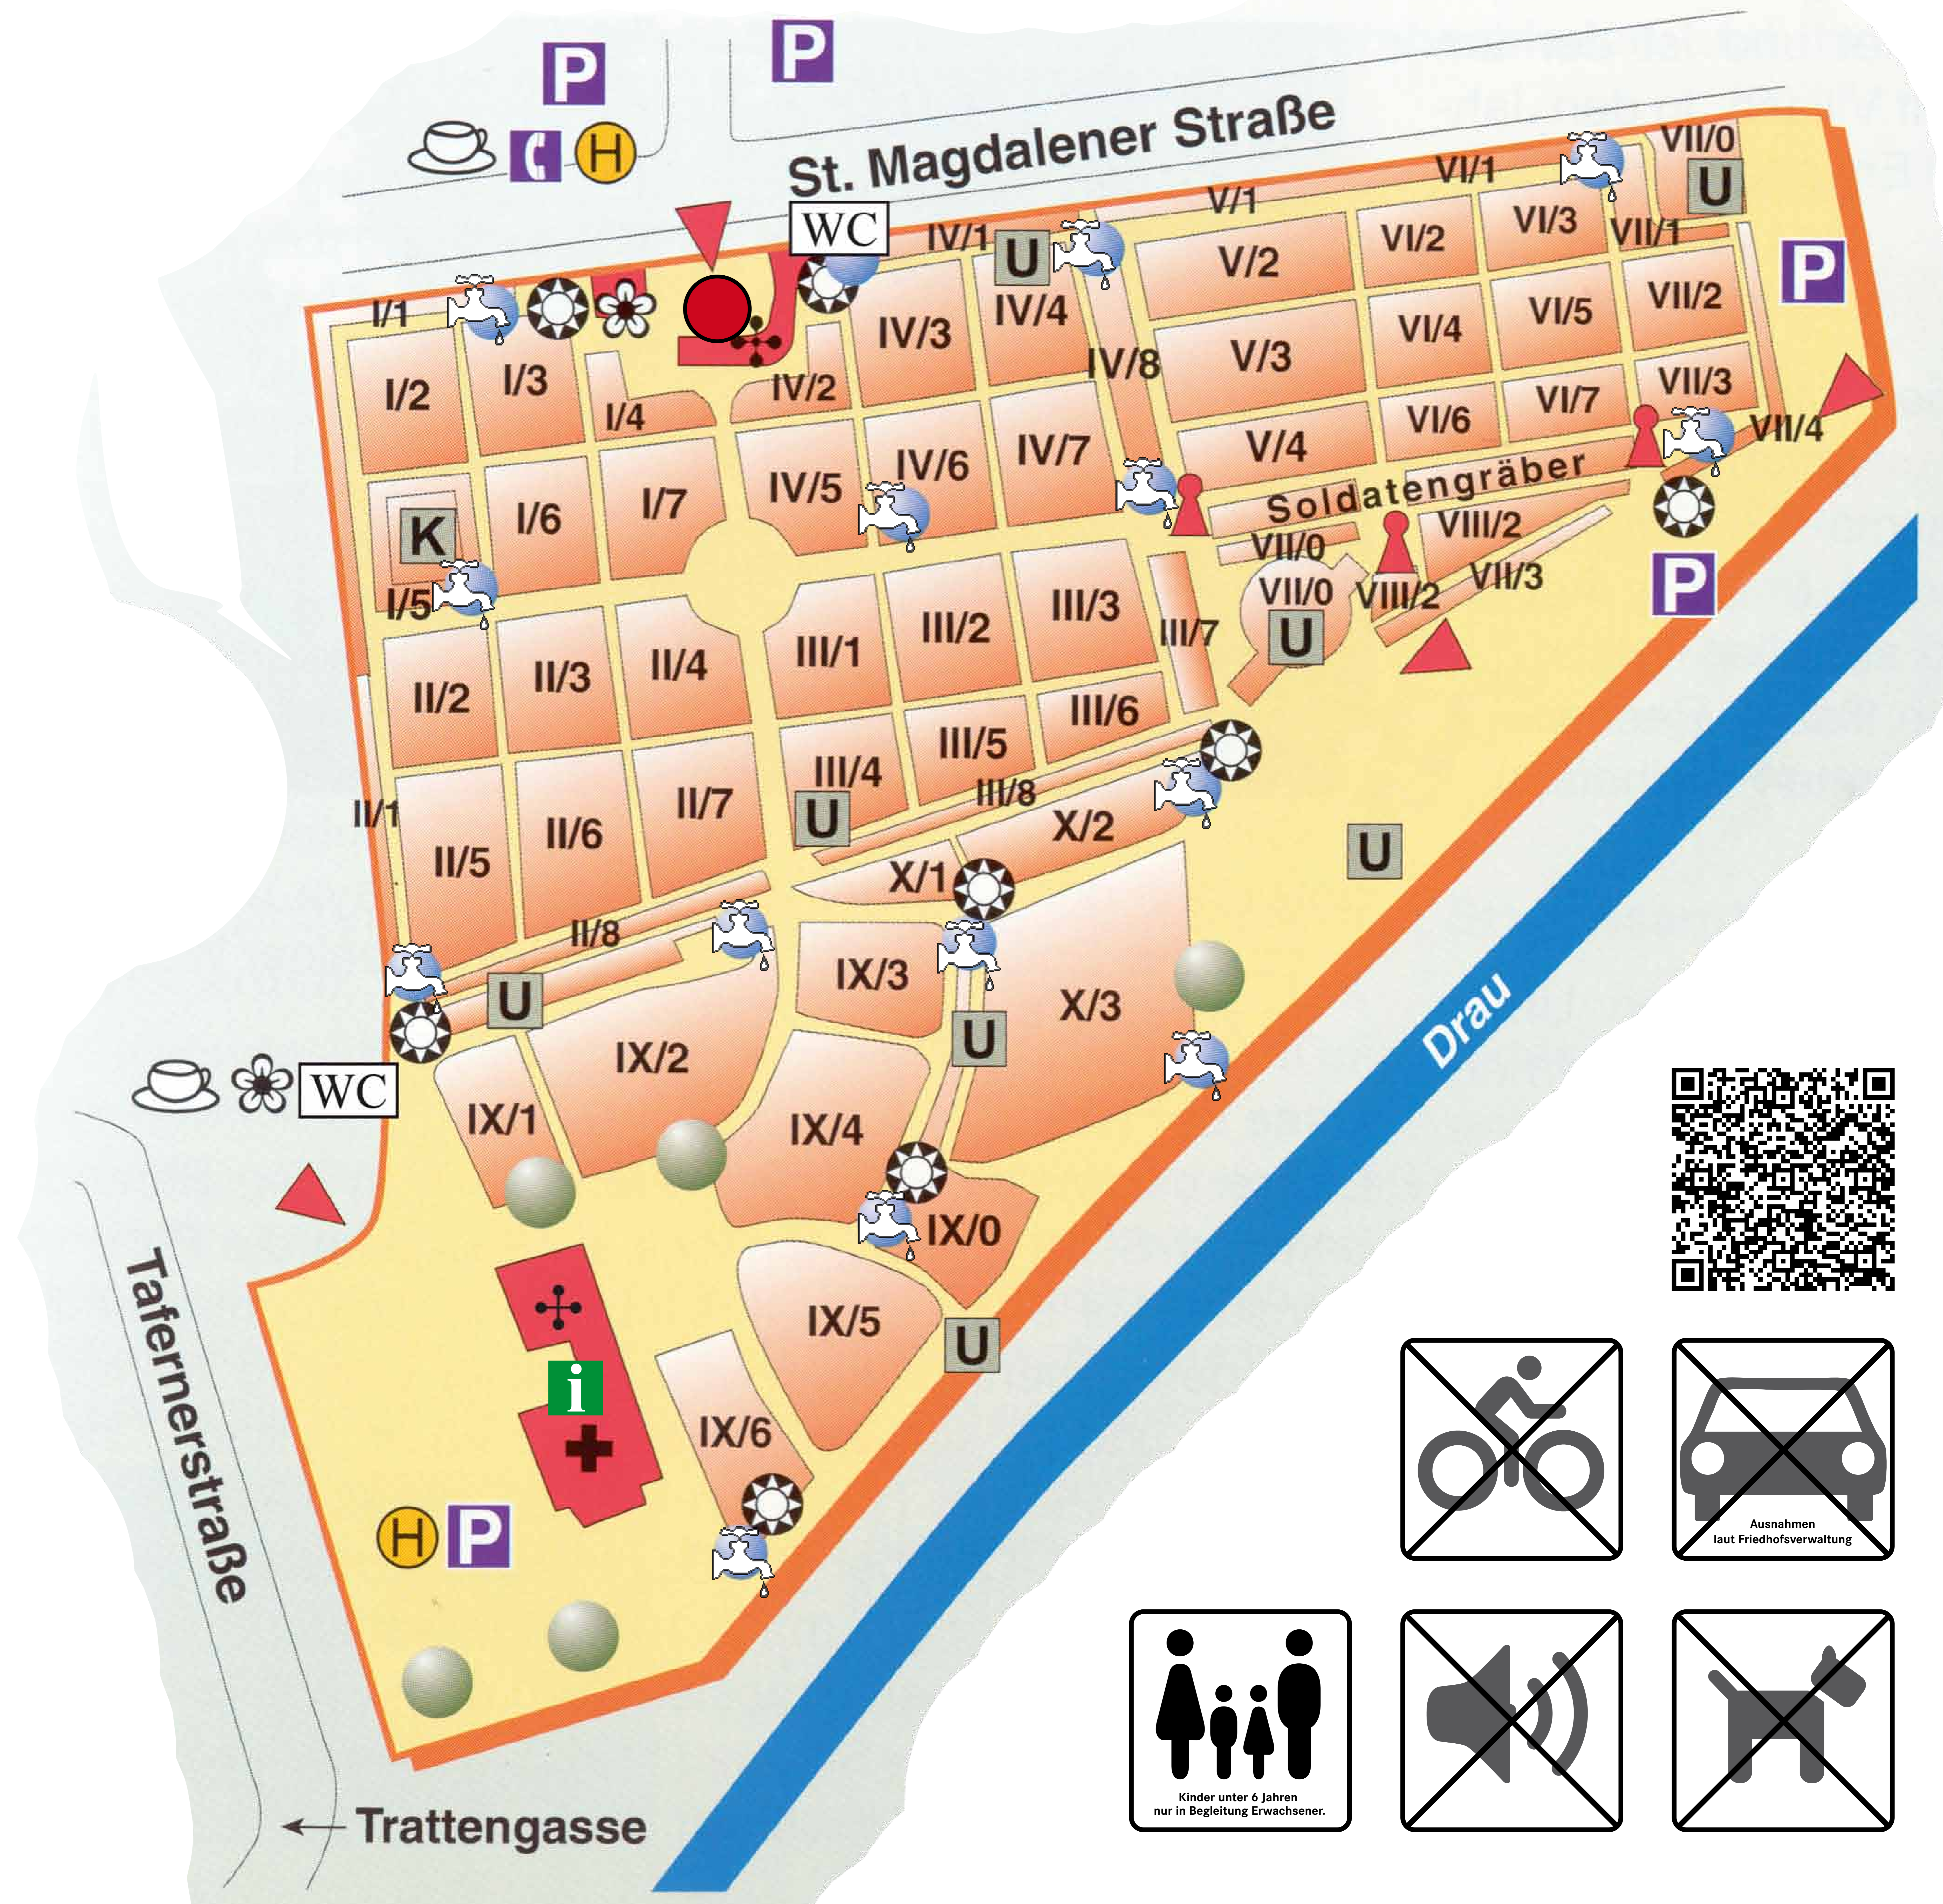

Zentralfriedhof

-  Standpunkt
-  Friedhofswärter
Erreichbarkeit: Montag bis Freitag,
8 bis 12 Uhr und 13 bis 17 Uhr
Journaldienst: Samstag, Sonn- und Feiertag,
8 bis 9 Uhr
Telefon: 0664 / 602 056 250
-  Aufbahrungshalle
Öffnungszeiten: 8 bis 17 Uhr
-  Zeremonienhalle
-  Eingang
-  Soldatengräber
-  Urnenbestattung
-  Kindergedenkstätte
-  Wasserstelle
-  Abfall
-  Blumenverkauf
-  Café
-  Parkplatz
-  Öffentliche Telefonzelle
-  Öffentliche Haltestelle

- 
- 
- 
- 
- 

Zentralfriedhof

-  Standpunkt
-  Friedhofswärter
Erreichbarkeit: Montag bis Freitag,
8 bis 12 Uhr und 13 bis 17 Uhr

Journaldienst: Samstag, Sonn- und Feiertag,
8 bis 9 Uhr

Telefon: 0664 / 602 056 250
-  Aufbahrungshalle
Öffnungszeiten: 8 bis 17 Uhr
-  Zeremonienhalle
-  Eingang
-  Soldatengräber
-  Urnenbestattung
-  Kindergedenkstätte
-  Wasserstelle
-  Abfall
-  Blumenverkauf
-  Café
-  Parkplatz
-  Öffentliche Telefonzelle
-  Öffentliche Haltestelle

- 
-  Ausnahmen laut Friedhofsverwaltung
-  Kinder unter 6 Jahren nur in Begleitung Erwachsener.
- 
- 

Waldfriedhof

-  Standpunkt
-  Friedhofswärter
Erreichbarkeit: Montag bis Freitag,
8 bis 12 Uhr und 13 bis 17 Uhr
Journaldienst: Samstag, Sonn- und
Feiertag, 8 bis 9 Uhr
Telefon: 0664 / 602 056 251
-  Aufbahrungshalle
Öffnungszeiten: 8 bis 17 Uhr
-  Zeremonienhalle
-  Eingang
-  Soldatengräber
-  Urnenbestattung
-  Wasserstelle
-  Abfall
-  Blumenverkauf
-  Café
-  Parkplatz
-  Öffentliche Telefonzelle
-  Öffentliche Haltestelle

Waldfriedhof

-  Standpunkt
-  Friedhofswärter
Erreichbarkeit: Montag bis Freitag,
8 bis 12 Uhr und 13 bis 17 Uhr
Journaldienst: Samstag, Sonn- und
Feiertag, 8 bis 9 Uhr
Telefon: 0664 / 602 056 251
-  Aufbahrungshalle
Öffnungszeiten: 8 bis 17 Uhr
-  Zeremonienhalle
-  Eingang
-  Soldatengräber
-  Urnenbestattung
-  Wasserstelle
-  Abfall
-  Blumenverkauf
-  Café
-  Parkplatz
-  Öffentliche Telefonzelle
-  Öffentliche Haltestelle