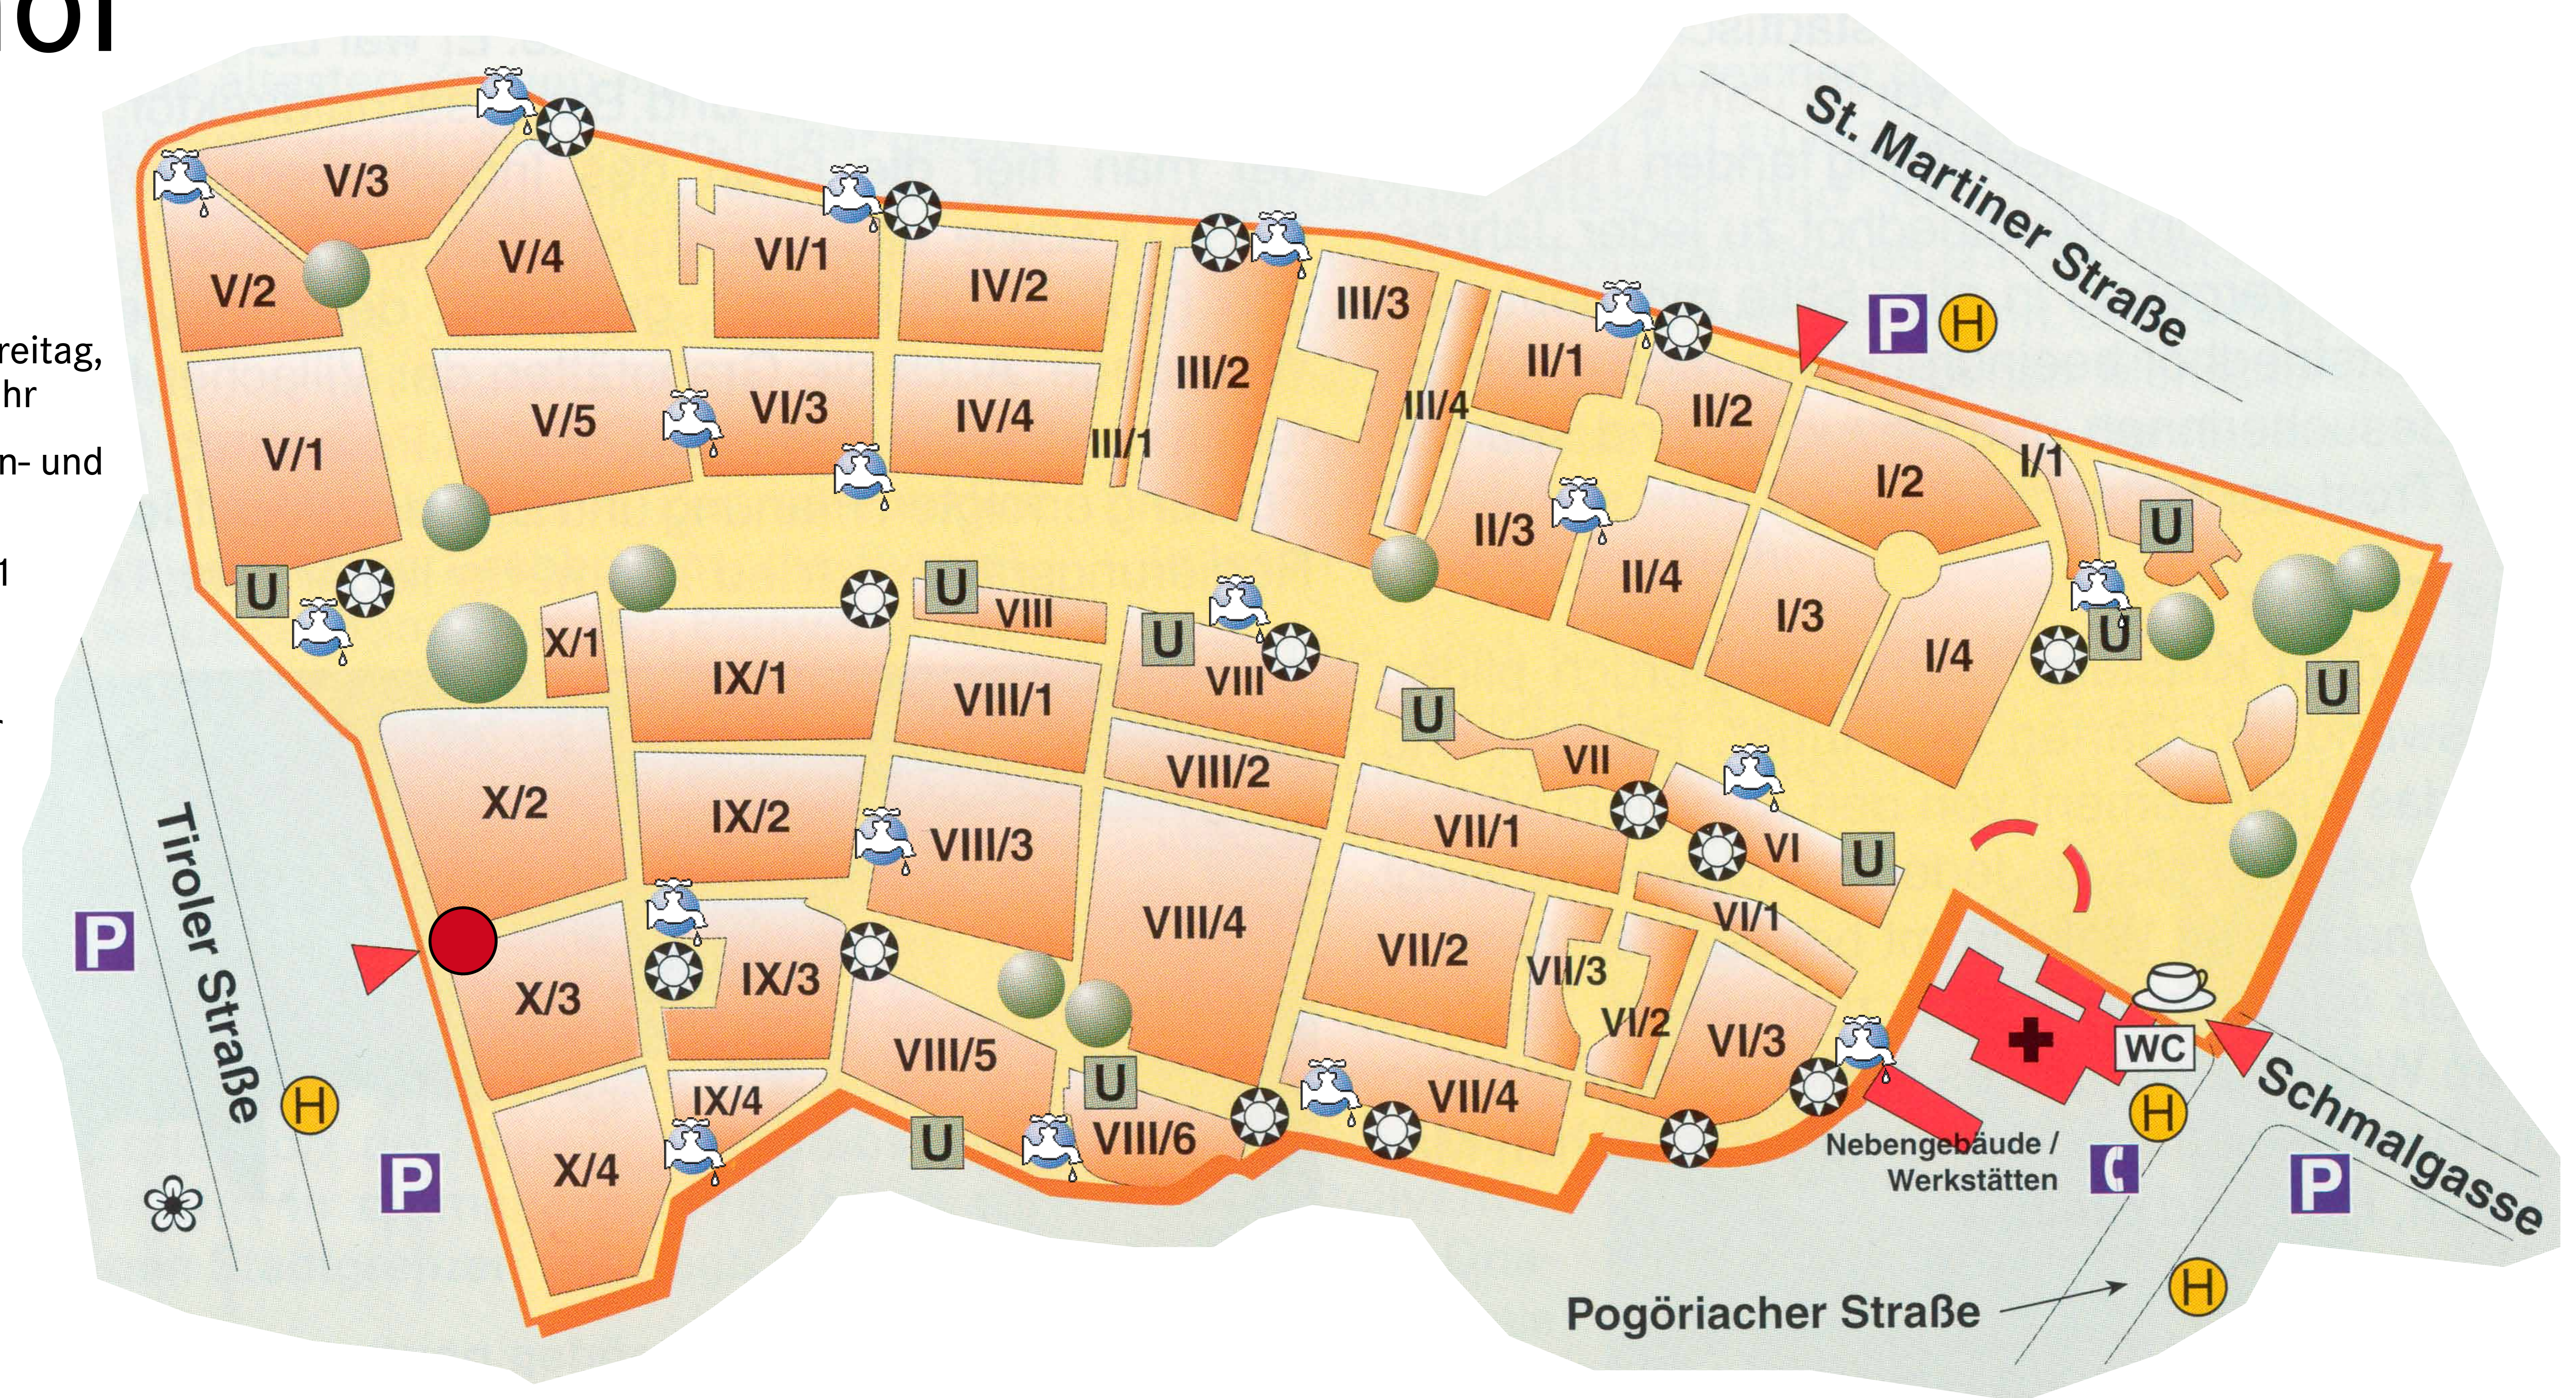

- 
- 
- 
- 
- 

Zentralfriedhof

-  Standpunkt
-  Friedhofswärter
Erreichbarkeit: Montag bis Freitag,
8 bis 12 Uhr und 13 bis 17 Uhr

Journaldienst: Samstag, Sonn- und Feiertag,
8 bis 9 Uhr

Telefon: 0664 / 602 056 250
-  Aufbahrungshalle
Öffnungszeiten: 8 bis 17 Uhr
-  Zeremonienhalle
-  Eingang
-  Soldatengräber
-  Urnenbestattung
-  Kindergedenkstätte
-  Wasserstelle
-  Abfall
-  Blumenverkauf
-  Café
-  Parkplatz
-  Öffentliche Telefonzelle
-  Öffentliche Haltestelle

- 
-  Ausnahmen laut Friedhofsverwaltung
-  Kinder unter 6 Jahren nur in Begleitung Erwachsener.
- 
- 

Waldfriedhof

-  Standpunkt
-  Friedhofswärter
Erreichbarkeit: Montag bis Freitag,
8 bis 12 Uhr und 13 bis 17 Uhr
Journaldienst: Samstag, Sonn- und
Feiertag, 8 bis 9 Uhr
Telefon: 0664 / 602 056 251
-  Aufbahrungshalle
Öffnungszeiten: 8 bis 17 Uhr
-  Zeremonienhalle
-  Eingang
-  Soldatengräber
-  Urnenbestattung
-  Wasserstelle
-  Abfall
-  Blumenverkauf
-  Café
-  Parkplatz
-  Öffentliche Telefonzelle
-  Öffentliche Haltestelle

Waldfriedhof

-  Standpunkt
-  Friedhofswärter
Erreichbarkeit: Montag bis Freitag,
8 bis 12 Uhr und 13 bis 17 Uhr
Journaldienst: Samstag, Sonn- und
Feiertag, 8 bis 9 Uhr
Telefon: 0664 / 602 056 251
-  Aufbahrungshalle
Öffnungszeiten: 8 bis 17 Uhr
-  Zeremonienhalle
-  Eingang
-  Soldatengräber
-  Urnenbestattung
-  Wasserstelle
-  Abfall
-  Blumenverkauf
-  Café
-  Parkplatz
-  Öffentliche Telefonzelle
-  Öffentliche Haltestelle

Friedhof St. Martin

 Standpunkt
 Friedhofswärter
Erreichbarkeit: Montag bis Freitag,
8 bis 12 Uhr und 13 bis 17 Uhr
Journaldienst: Samstag, Sonn-
und Feiertag, 8 bis 9 Uhr
Telefon: 0664 / 602 056 251

 Kapelle
 Eingang
 Urnenbestattung
 Wasserstelle
 Abfall
 Blumenverkauf
 Parkplatz
 Öffentliche Haltestelle