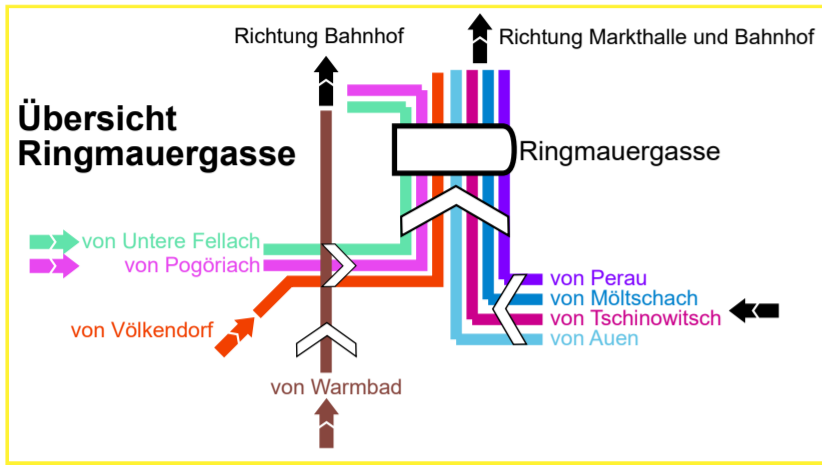

Netzplan Linienverkehr Villach

BUS:SI

LINIENVERKEHR VILLACH

- Erläuterungen
- 7 Buslinie
 - Regionallinien (fahren über das Stadtgebiet hinaus)
 - Haltestelle in beide Fahrrichtungen
 - Haltestelle in eine Fahrrichtung
 - Geografische Entfernungen wurden zur besseren Darstellung verkürzt
 - Schülerverkehr, Einzelfahrten
 - Weiterfahrt ohne Umstieg möglich
 - Fußweg
 - ÖBB Züge
 - BUS:SI Info-Point (Kundenbüro) am Hans-Gasser-Platz 9