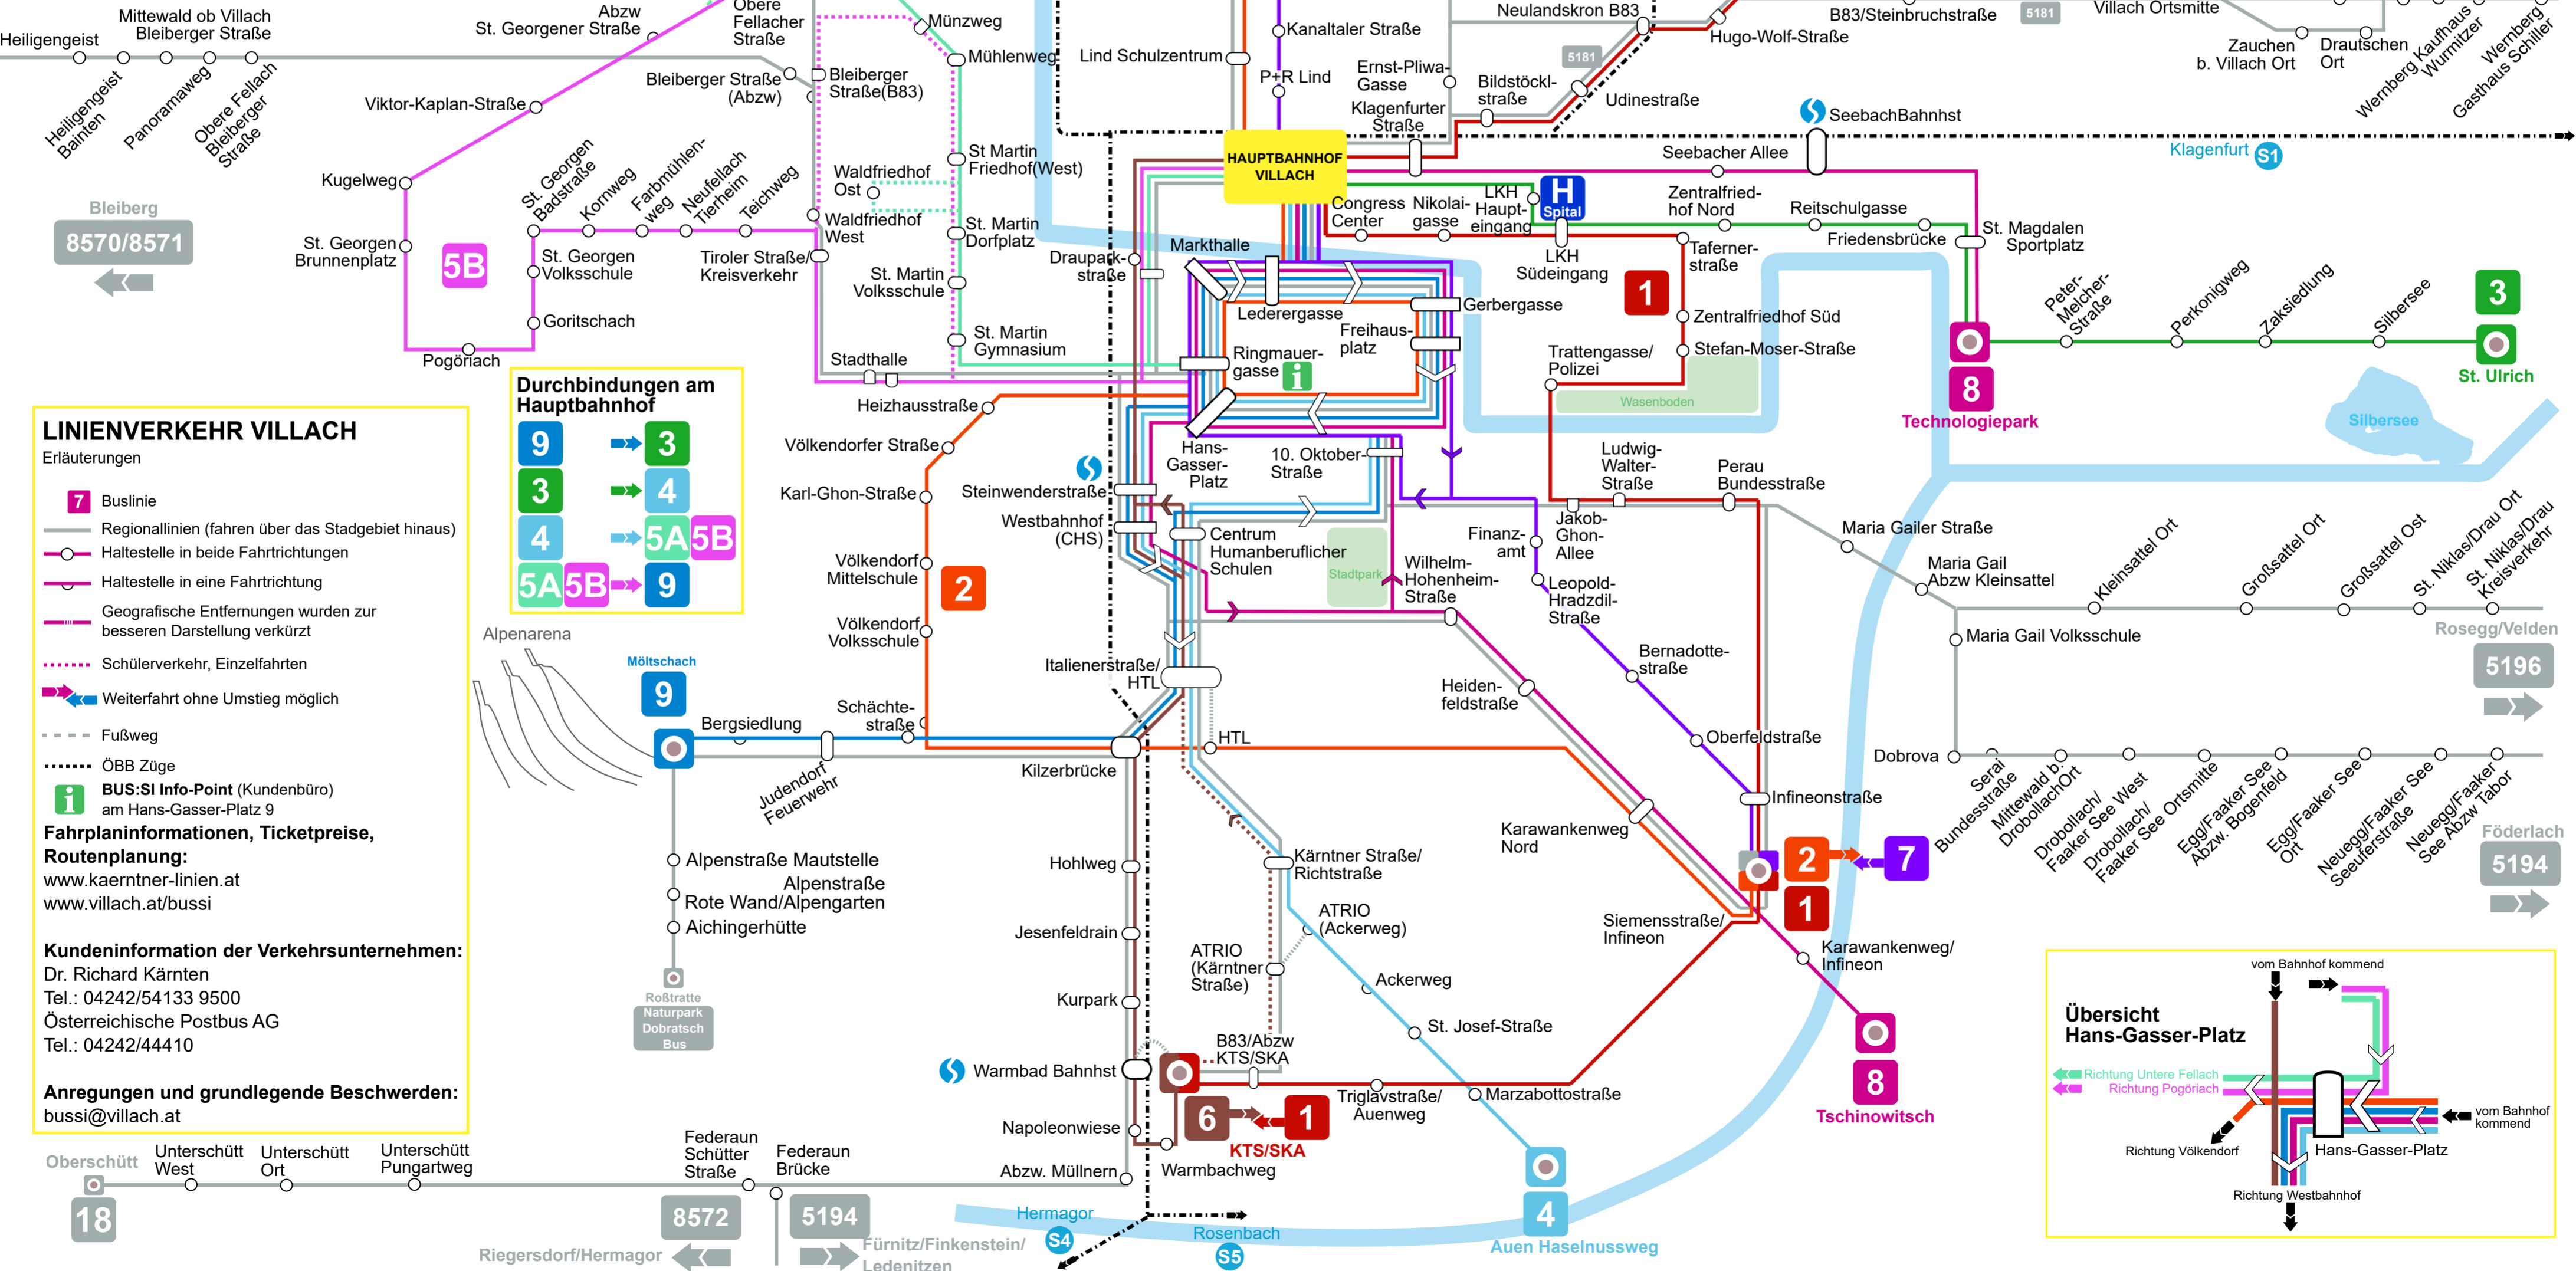

Netzplan Linienverkehr Villach

BUS:SI

LINIENVERKEHR VILLACH

- Erläuterungen
- 7 Buslinie
 - Regionallinien (fahren über das Stadtgebiet hinaus)
 - Haltestelle in beide Fahrrichtungen
 - Haltestelle in eine Fahrrichtung
 - Geografische Entfernungen wurden zur besseren Darstellung verkürzt
 - Schülerverkehr, Einzelfahrten
 - Weiterfahrt ohne Umstieg möglich
 - Fußweg
 - ÖBB Züge
 - BUS:SI Info-Point (Kundenbüro) am Hans-Gasser-Platz 9